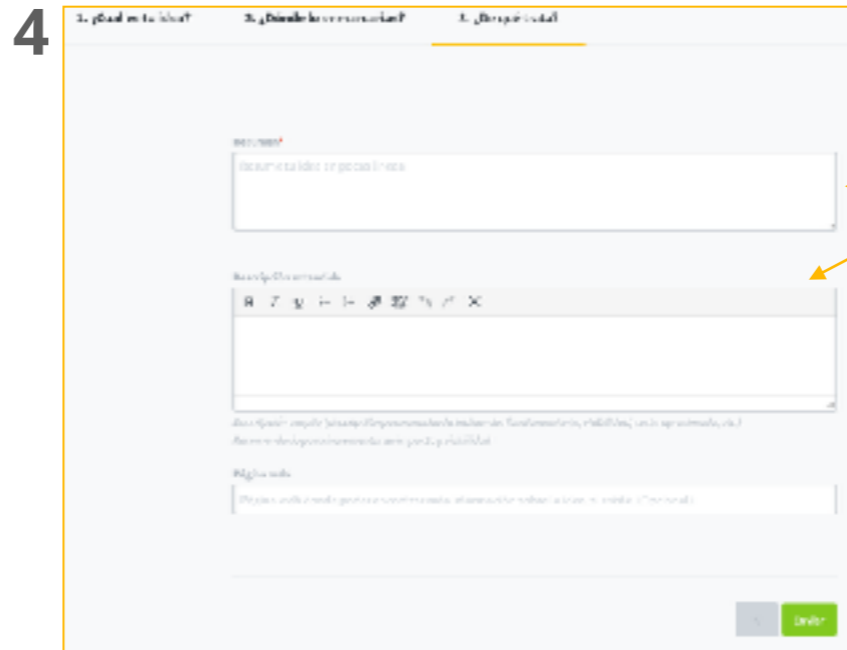

# ¿Cómo puedo subir mis propuestas al Foro?

Inicia sesión y selecciona 'Aporta tu idea'

Sube una imagen e identifica su autoría  
Si la has encontrado en internet, copia el enlace

¿Es algo que has visto en otro barrio o en otra ciudad?  
Opcionalmente puedes escribir el lugar y así otras personas podrán conocer mejor tu propuesta

¿Te gustaría aplicar esa idea en un lugar específico?  
Opcionalmente puedes escribir dónde te gustaría poner en marcha tu idea

Selecciona la categoría 'Foro Albaicín Sacromonte'

Describe brevemente tu idea  
Opcionalmente puedes añadir información extra